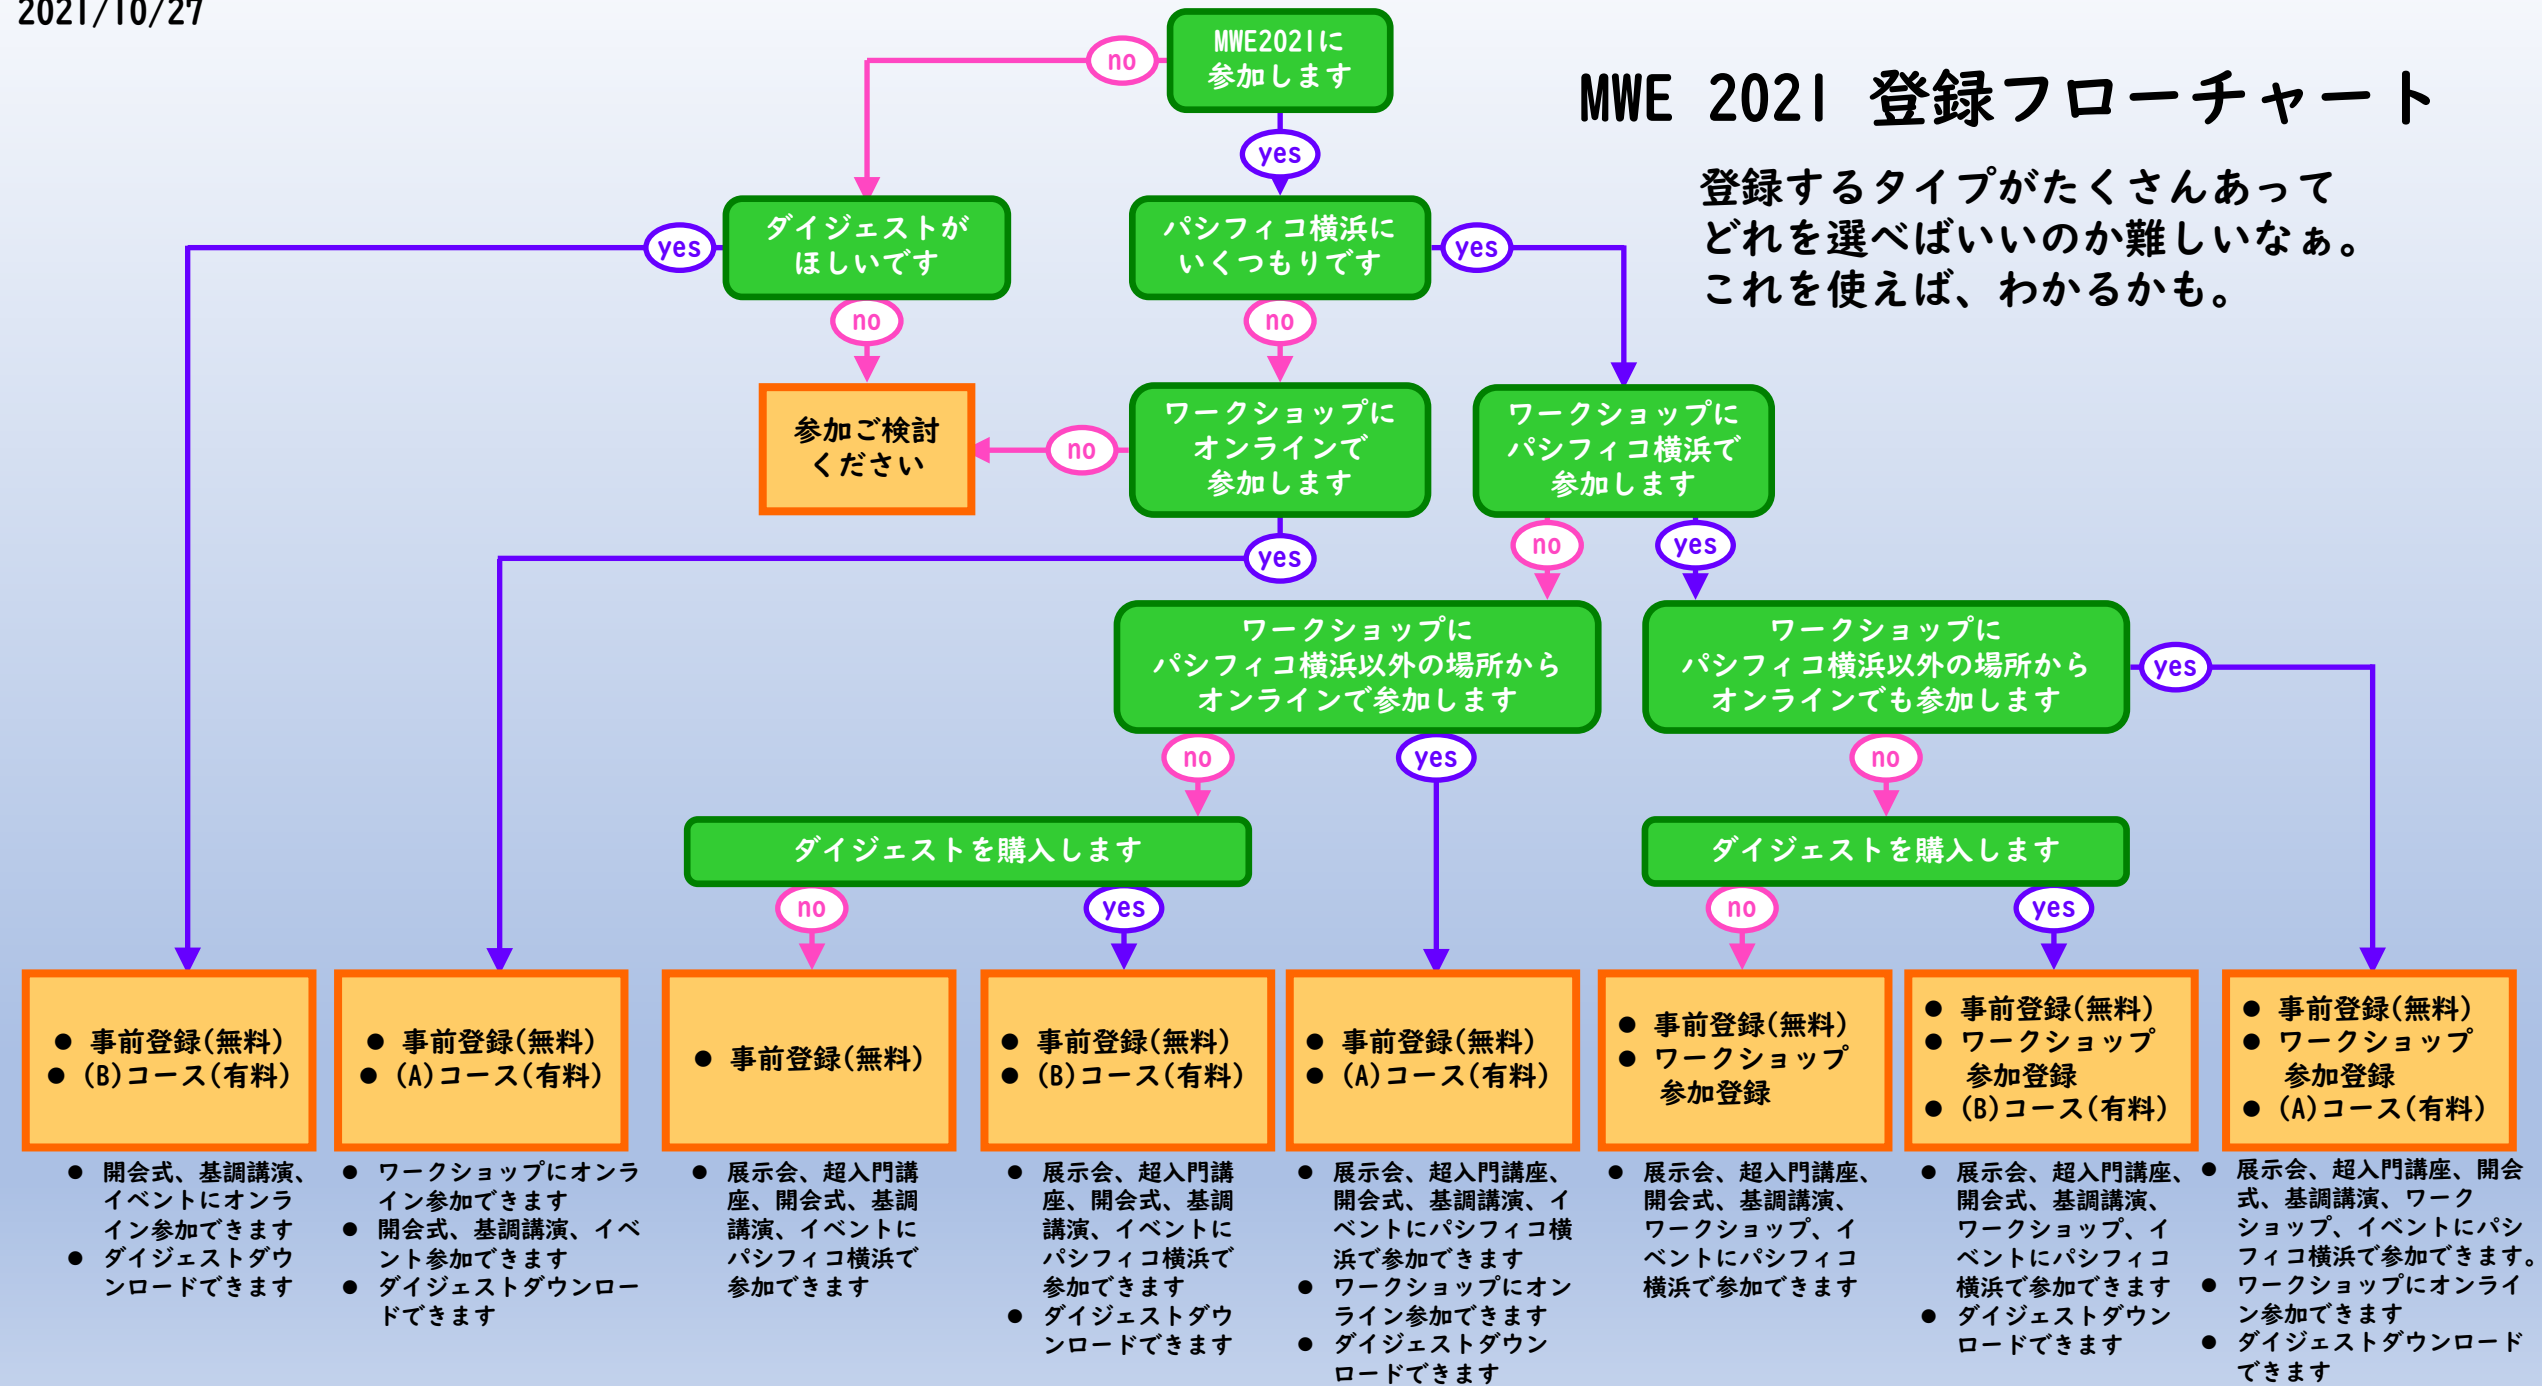

MWE 2021 登録フローチャート

登録するタイプがたくさんあって
どれを選べばいいのか難しいなあ。
これを使えば、わかるかも。

- 事前登録(無料)
- (B)コース(有料)

- 事前登録(無料)
- (A)コース(有料)

- 事前登録(無料)

- 事前登録(無料)
- (B)コース(有料)

- 事前登録(無料)
- (A)コース(有料)

- 事前登録(無料)
- ワークショップ
参加登録

- 事前登録(無料)
- ワークショップ
参加登録
- (B)コース(有料)

- 事前登録(無料)
- ワークショップ
参加登録
- (A)コース(有料)

- 開会式、基調講演、イベントにオンライン参加できます
- ダイジェストダウンロードできます

- ワークショップにオンライン参加できます
- 開会式、基調講演、イベントに参加できます
- ダイジェストダウンロードできます

- 展示会、超入門講座、開会式、基調講演、イベントにパシフィコ横浜で参加できます