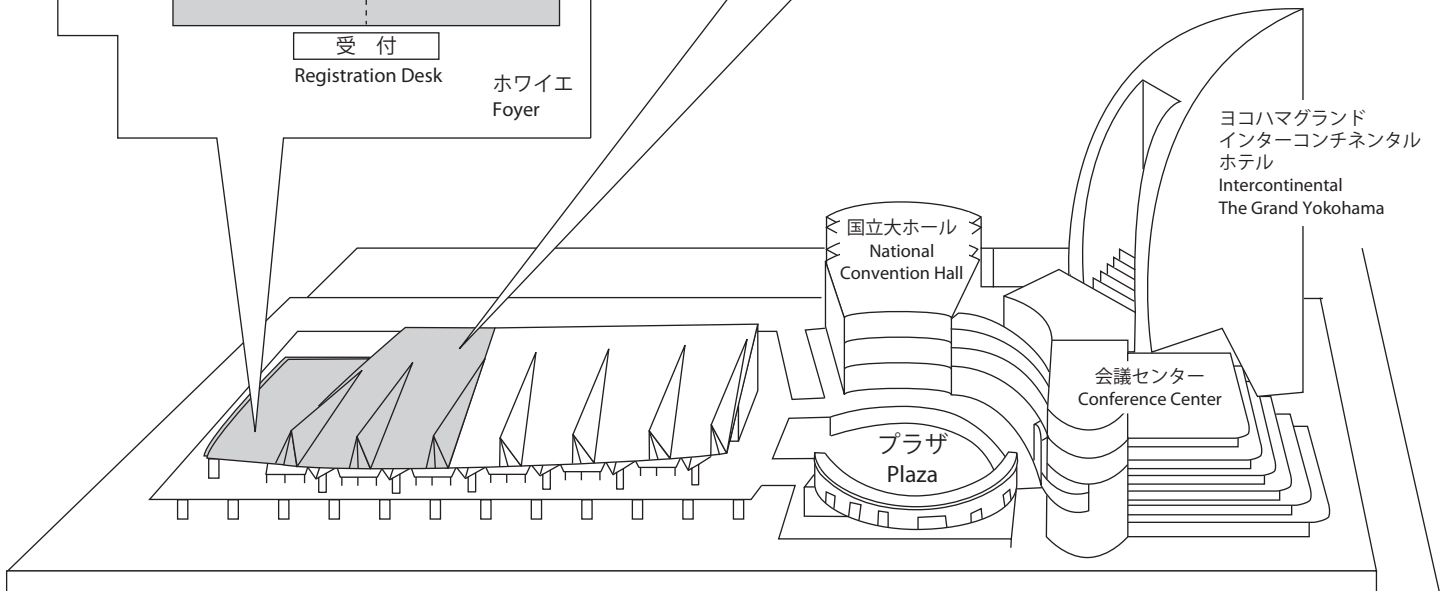

パシフィコ横浜全景図
Map of Pacifico Yokohama

展示ホールDワークショップ会場案内
Workshop Room in Exhibition Hall D
Floor Guide

アネックスホールワークショップ会場案内
Workshop Rooms in Annex Hall
Floor Guide

〔飲食施設のご案内〕

展示ホール

- ー入口側ー
- 2F ファーストフード
濱屋玄衛門 (72席)
横濱ミルクホール (100席)
ハーベジカフェ (72席)
- 1F デイリーヤマザキ (コンビニエンスストア)

- ー臨港/パーク側ー
- 2F リストランテ アッティモ (130席)
DANZERO (ダンゼロ) (120席)

会議センター

- 6F ベイブリッジカフェテリア (102席)
- 2F ティールーム (喫茶のみ / 38席)

インターコンチネンタルホテル

- 1F, 2F レストラン・ラウンジ