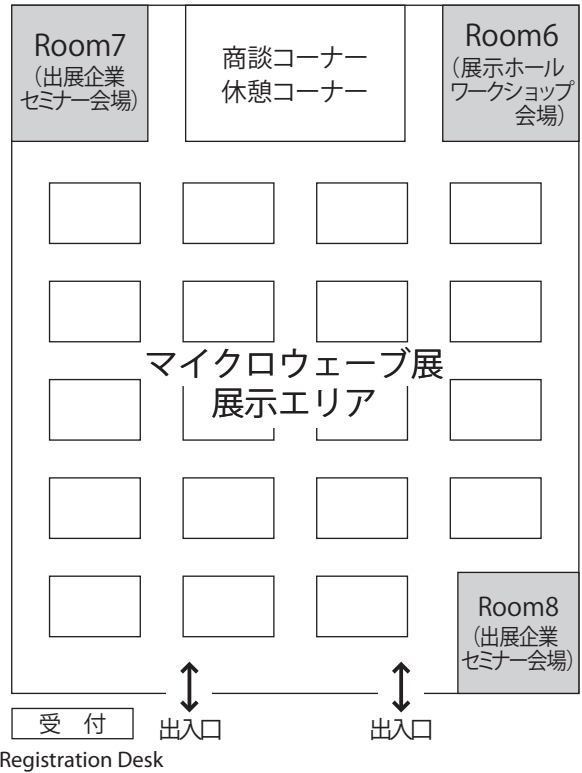

パシフィコ横浜全景図
Map of Pacifico Yokohama

展示ホールDワークショップ会場案内
Workshop Room in Exhibition Hall D
Floor Guide

アネックスホールワークショップ会場案内
Workshop Rooms in Annex Hall
Floor Guide

〔飲食施設のご案内〕

展示ホール

- ー入口側ー
- 2F ファーストフード
濱屋玄衛門 (72席)
横濱ミルクホール (100席)
ハーベジカフェ (72席)
- 1F デイリーヤマザキ (コンビニエンスストア)

- ー臨港/パーク側ー
- 2F リストランテ アッティモ (130席)
DANZERO (ダンゼロ) (120席)

会議センター

- 6F ベイブリッジカフェテリア (102席)
- 2F ティールーム (喫茶のみ / 38席)

インターコンチネンタルホテル

- 1F, 2F レストラン・ラウンジ