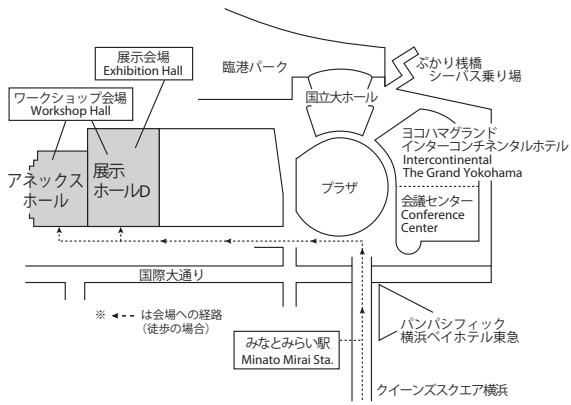

パシフィコ横浜全景図
Map of Pacifico Yokohama

展示ホールDワークショップ会場案内
Workshop Room in Exhibition Hall D
Floor Guide

アネックスホールワークショップ会場案内
Workshop Rooms in Annex Hall
Floor Guide

〔飲食施設のご案内〕

展示ホール

- ー入口側ー
- 2F ファーストフード
濱屋玄衛門 (72席)
横濱ミルクホール (100席)
ハーベジカフェ (72席)
- 1F デイリーヤマザキ (コンビニエンスストア)

- ー臨港/パーク側ー
- 2F リストランテ アッティモ (130席)
DANZERO (ダンゼロ) (120席)

会議センター

- 6F ベイブリッジカフェテリア (102席)
- 2F ティールーム (喫茶のみ / 38席)

インターコンチネンタルホテル

- 1F, 2F レストラン・ラウンジ