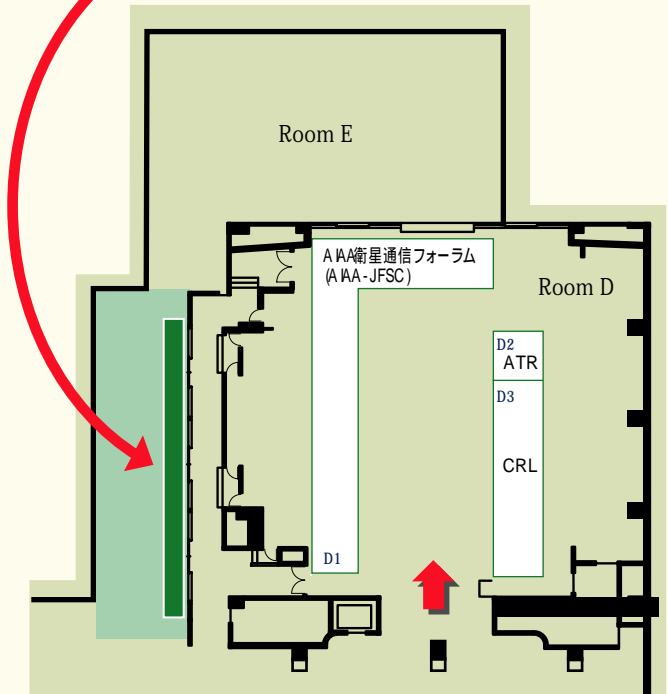

# 会場案内 (2)

## 展示会場内配置図

イベントホール

特別展示コーナー /RoomE 入口付近  
 文部科学省核融合科学研究所と岐阜県による  
 セラミック焼結炉の展示

システム展示会場 /RoomD